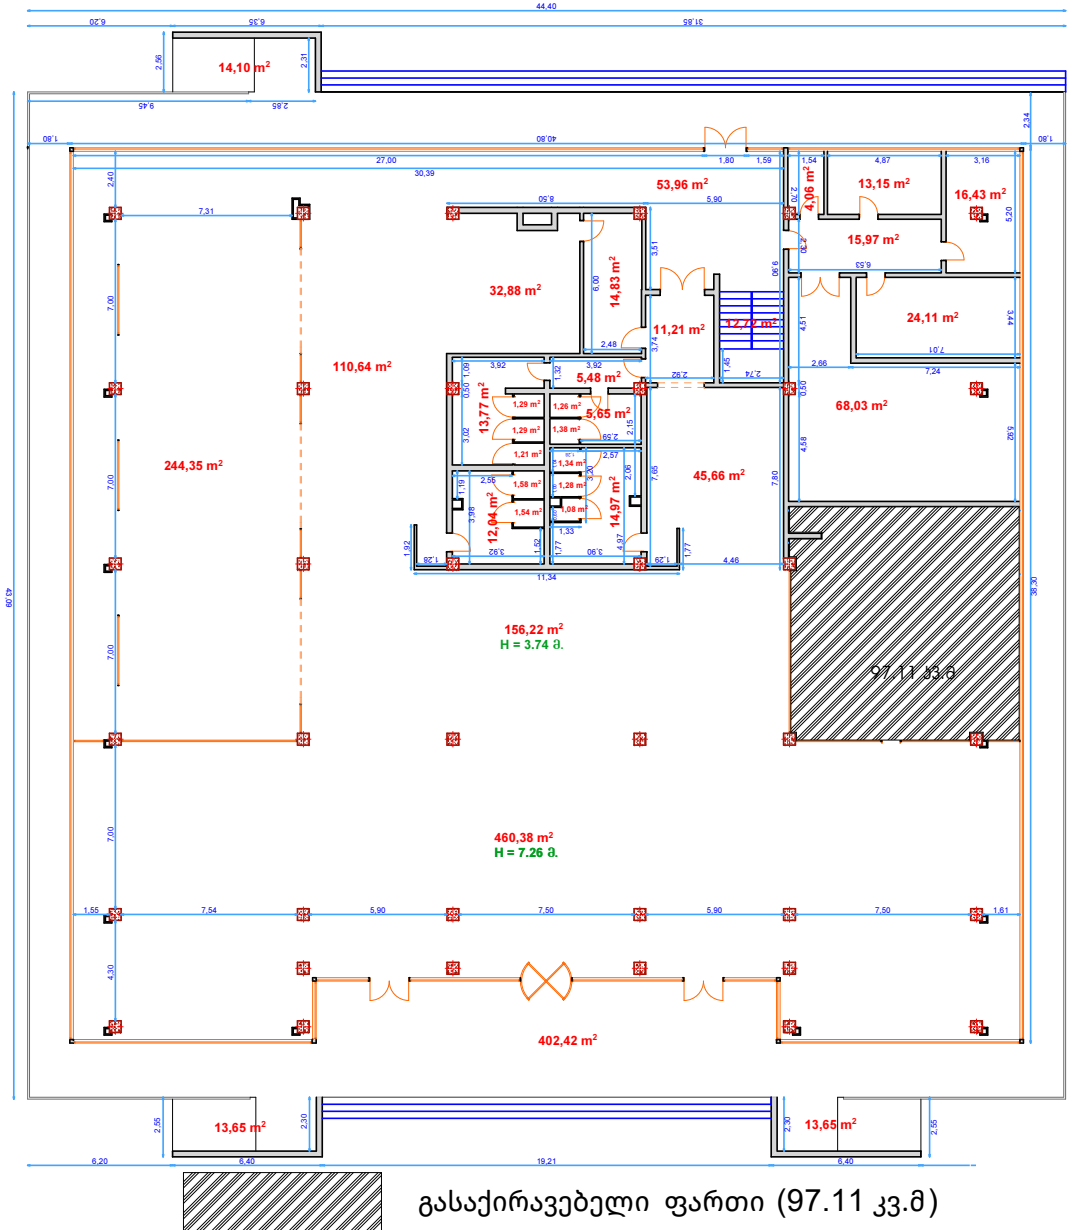

# გეზ ბათუმი I სართული

გასაქირავებელი ფართი (97.11 კვ.მ)