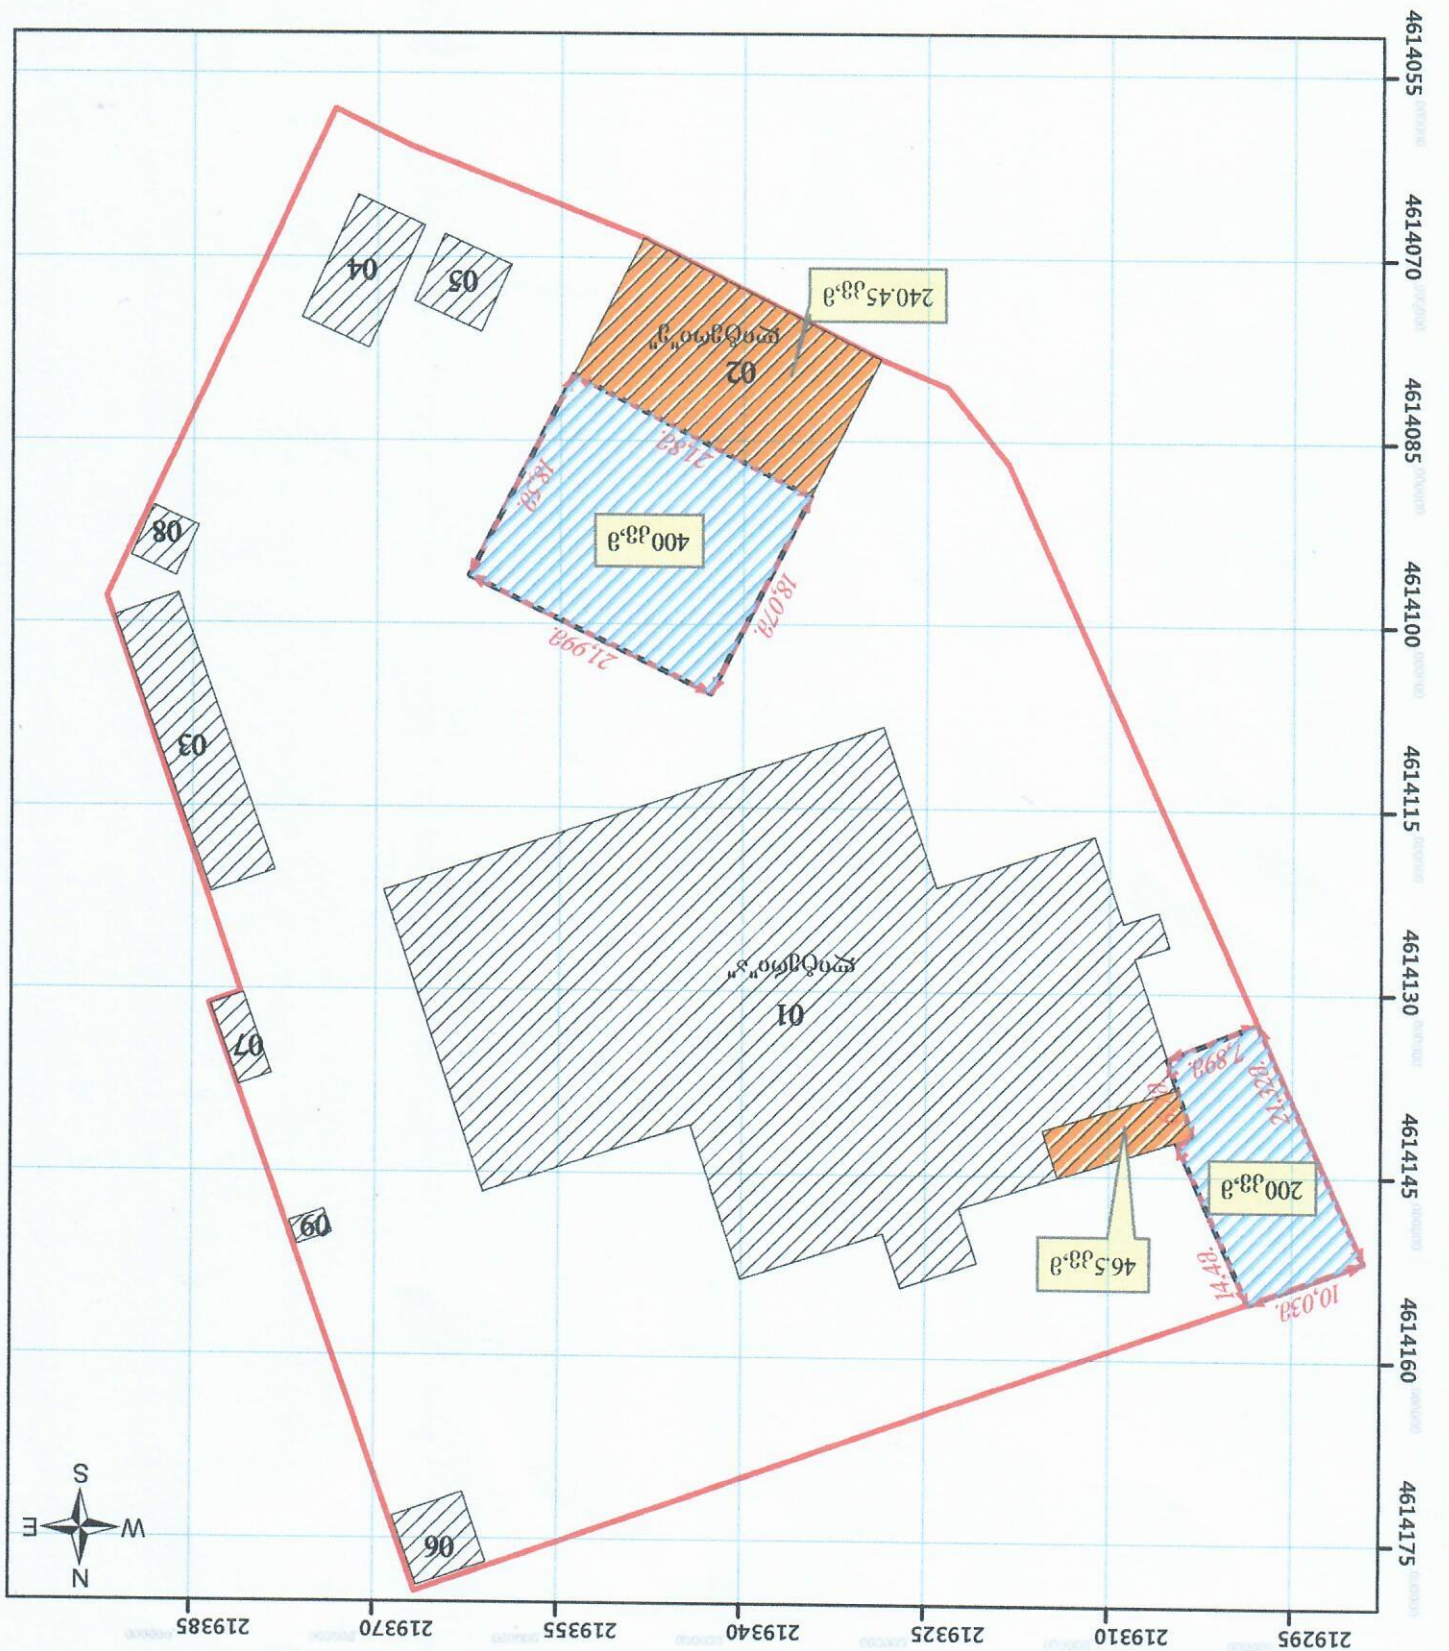

მასშტაბი: 1:600

0 3,5 7 14 21 28 მეტრი

სახელმწიფო გამართვის კოორდინატთა სისტემა
 WGS_1984_UTM_Zone_38N/37N

ლიბერთი „ე“

I სართულის გეგმა

სსიპ საზოგადოებრივი მაუწყებლის
 ავარიის ტექნიკური და რაღიუს
 საინჟინრო უწყების ვართი 240.45