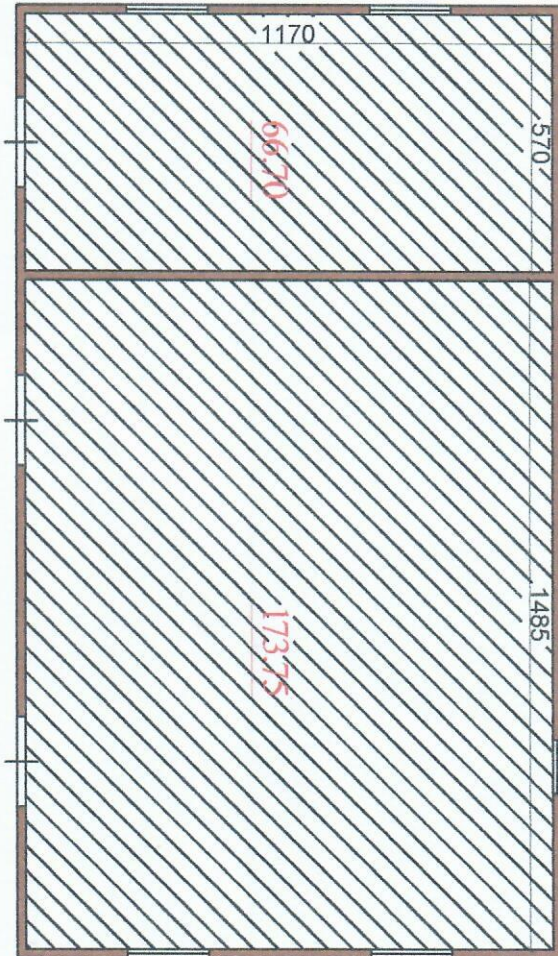

მასშტაბი: 1:600

0 3,5 7 14 21 28 მეტრი

სახელმწიფო გამართვის კოორდინატთა სისტემა
 WGS_1984_UTM_Zone_38N/37N

ლიბერთი „ე“

I სართულის გეგმა

სსიპ საზოგადოებრივი მაუწყებლის
 ავარიის ტექნიკური და რაღიუს
 საინჟინრო უწყების ვართი 240.45